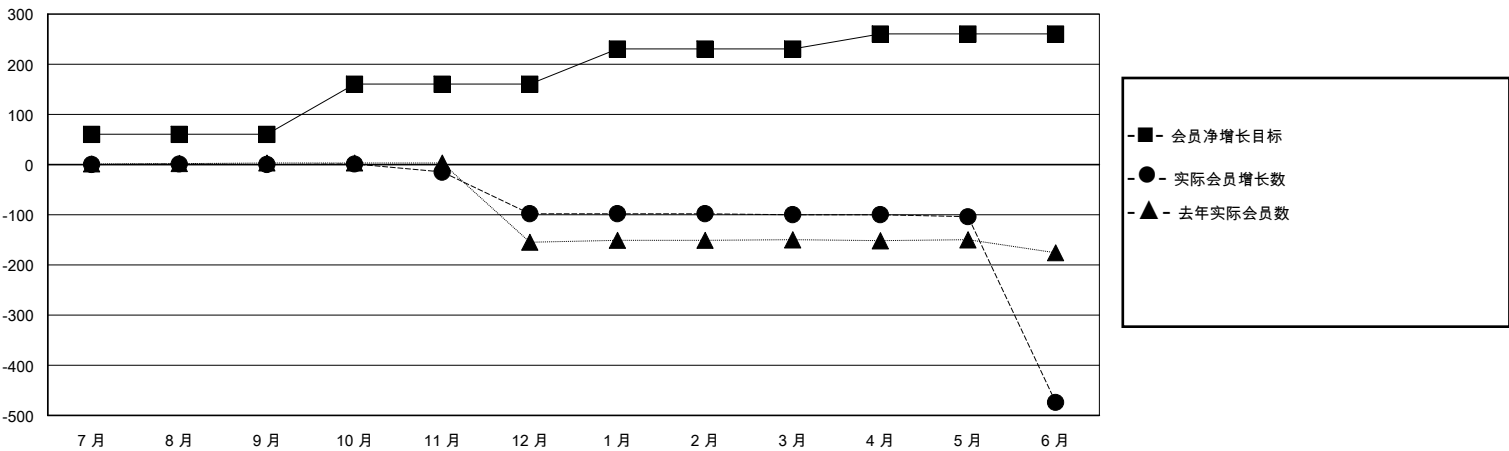

# MONTHLY MEMBERSHIP PROGRESS REPORT

District 393

Results as of: 6/30/2020

GMT:

地点 CHINA

GMT宪章区

分会			
成果 2019-2020			
季	新分会目标	新会	会员流失的分会
7月/8月/9月	0	0	0
10月/11月/12月	0	0	0
1月/2月/3月	0	0	0
4月/5月/6月	0	0	0

位会员@每位须缴			
成果 2019-2020			
季	会员净增长目标	实际会员增长数	实际退会会员 (包括转会)
7月/8月/9月	60	5	4
10月/11月/12月	100	19	107
1月/2月/3月	70	3	3
4月/5月/6月	30	17	389

目标与实际新会累积

目标和实际会员累积

已取消的分会: 0	19 CLUBS OF 52 增添1位或以上的新会员	性别分布 男 493 (58.83%) 女 345 (41.17%)
放弃的会员 过世 0 分会已取消 0 其他 503 总计 503	<a href="#">点击这里取得累计会员数据</a>	总计家庭单位会员数 32 支付减半会费的家庭会员 16