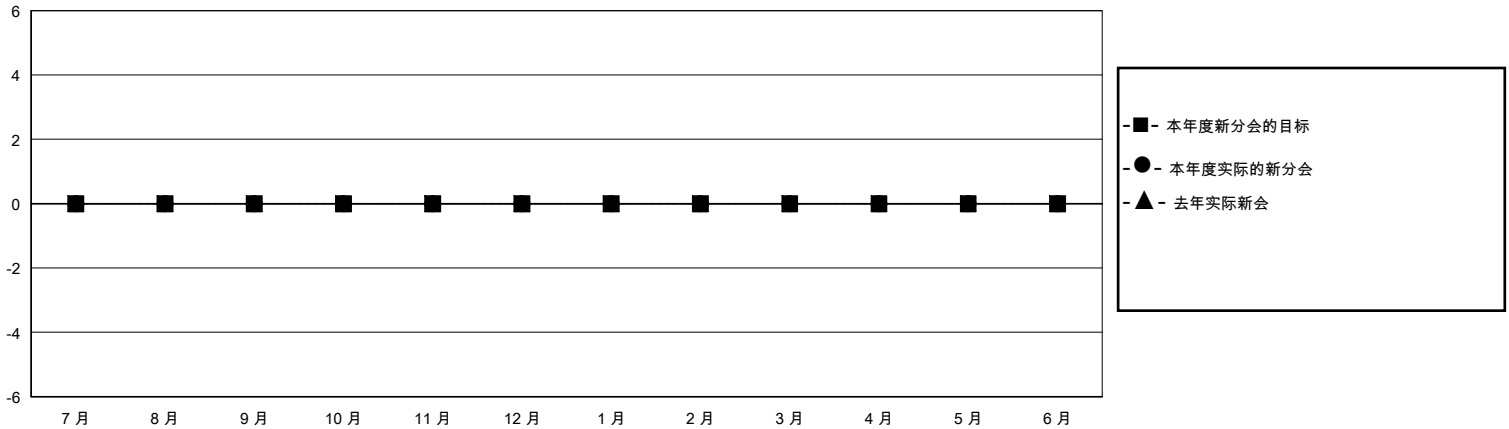

# MONTHLY MEMBERSHIP PROGRESS REPORT

District 393

Results as of: 6/30/2020

GMT:

地点 CHINA

GMT宪章区

分会			
成果 2019-2020			
季	新分会目标	新会	会员流失的分会
7月/8月/9月	0	0	0
10月/11月/12月	0	0	0
1月/2月/3月	0	0	0
4月/5月/6月	0	0	0

位会员@每位须缴			
成果 2019-2020			
季	会员净增长目标	实际会员增长数	实际退会会员 (包括转会)
7月/8月/9月	60	5	4
10月/11月/12月	100	19	107
1月/2月/3月	70	3	3
4月/5月/6月	30	17	389

目标与实际新会累积

目标和实际会员累积

已取消的分会: 0	19 CLUBS OF 52 增添1位或以上的新会员	性别分布 男 493 (58.83%) 女 345 (41.17%)
放弃的会员 过世 0 分会已取消 0 其他 503 总计 503	<a href="#">点击这里取得累计会员数据</a>	总计家庭单位会员数 32 支付减半会费的家庭会员 16